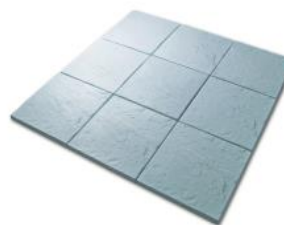

## Dlaždice beton Mystery

Vyráběné tvary a rozměry

**Bílá 1500**

**Písková 1420**

**Cognac 1580**

**Hnědá 1655**

**Caramel 1552**

**Cihla 1108**

**Červená 1110**

**Modrá 1510**

**Šedá 3000**

[OBJEDNAT NYNÍ](#)