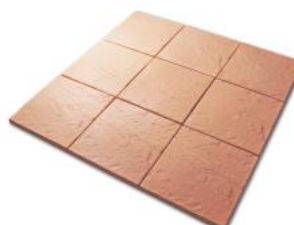

## Dlaždice beton Mystery

Vyráběné tvary a rozměry

**Bílá 1500**

**Písková 1420**

**Cognac 1580**

**Hnědá 1655**

**Caramel 1552**

**Cihla 1108**

**Červená 1110**

**Modrá 1510**

**Šedá 3000**

[OBJEDNAT NYNÍ](#)